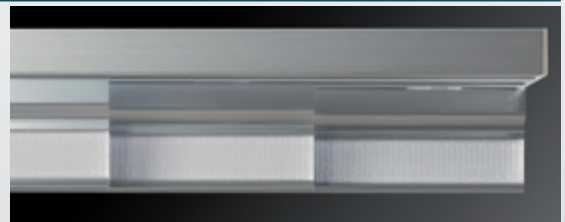

Art. 540 - C'est le système en aluminium avec velcro, sur demande pour Oriente avec actionnement manuel ou avec cordon.

Ref. 540 - Aluminium Velcro profiel beschikbaar op vraag voor Oriente.