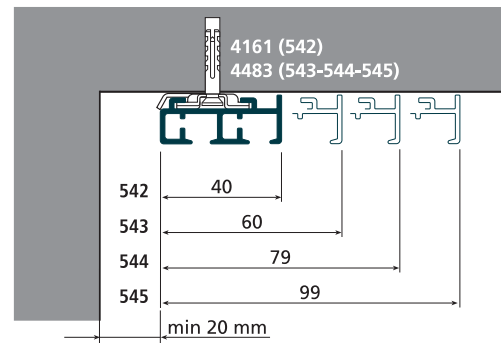

INSTALLATION SUR MUR WANDBEVESTIGING

INSTALLATION AU PLAFOND PLAFONDBEVESTIGING

ORIENTE

NIPPO