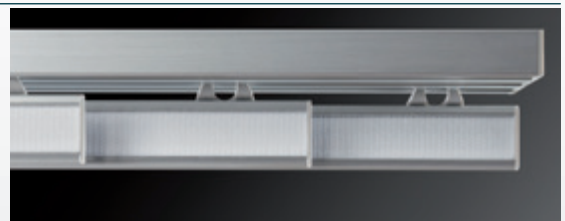

PORTE PANNEAUX CURTAIN PROFILES

Art. 520 - C'est le système en aluminium et velcro de serie de toute la gamme Oriente qui peut également être demandé pour la gamme Nippo. C'est le profil de série des systèmes courbés Oriente et Nippo.

Ref. 520 - Is het standaard aluminium profiel met velcro voor Oriente, en is op vraag ook beschikbaar voor Nippo. Dit is de enige optie voor verbogen systemen.