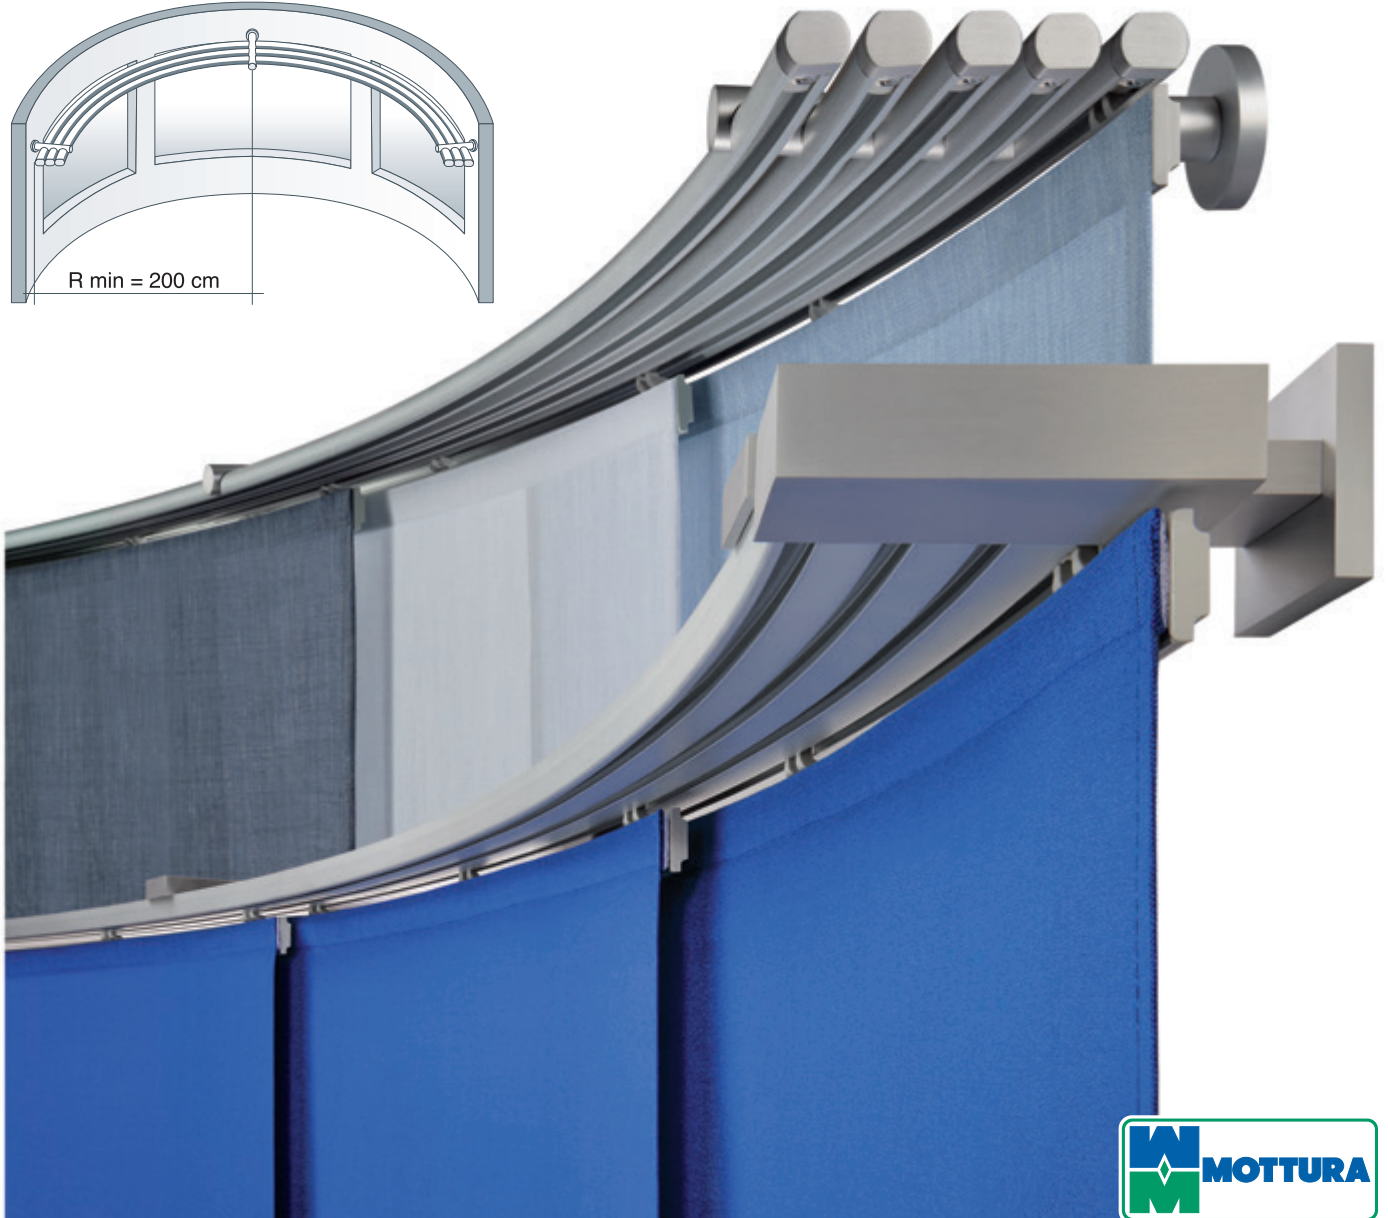

**Ref. 540** - Aluminium Velcro profiel beschikbaar op vraag voor Oriente.

**Art. 561** - C'est un système en aluminium "à vue", sur demande pour Oriente avec actionnement manuel ou avec cordon.

**Ref. 561** - Zichtbaar aluminium profiel, op vraag, voor Oriente manueel, met koord of elektrisch.

## Courbes à ample rayon.

Buigen op grote straal.

Oriente et Nippo sont des systèmes cintrables à rayon ample. Depuis toujours le cintrage est une des caractéristique prioritaire des systèmes pour rideaux en aluminium Mottura et Oriente et Nippo répondent à cette exigence.

Oriente en Nippo kunnen op grote straal worden verbogen. Dit is een algemene karakteristiek van de profielen van Mottura, waaraan ook deze producten beantwoorden.

Voor beide is de minimum straal van buigen 200 cm. Dit kan zowel manueel als elektrisch voor Oriente, enkel manueel voor Nippo.