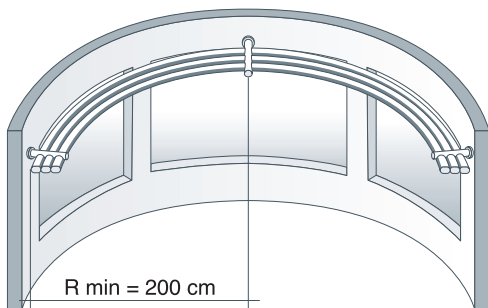

Courbes à ample rayon.

Buigen op grote straal.

Oriente et Nippo sont des systèmes cintrables à rayon ample. Depuis toujours le cintrage est une des caractéristique prioritaire des systèmes pour rideaux en aluminium Mottura et Oriente et Nippo répondent à cette exigence.

Pour tous les systèmes Oriente et Nippo le rayon minimum de courbure est 200 cm. L'actionnement des systèmes courbés au rayon ample peut être manuel et à moteur pour Oriente, exclusivement manuel pour Nippo.

Oriente en Nippo kunnen op grote straal worden verbogen. Dit is een algemene karakteristiek van de profielen van Mottura, waaraan ook deze producten beantwoorden.

Voor beide is de minimum straal van buigen 200 cm. Dit kan zowel manueel als elektrisch voor Oriente, enkel manueel voor Nippo.