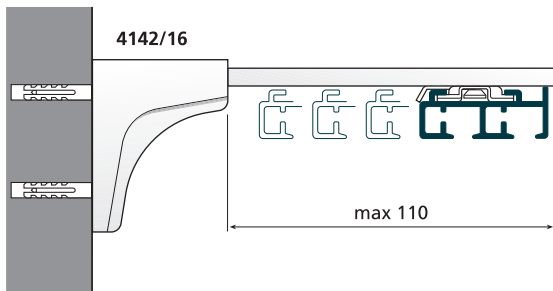

INSTALLATION SUR MUR WANDBEVESTIGING

INSTALLATION AU PLAFOND PLAFONDBEVESTIGING

ORIENTE

NIPPO