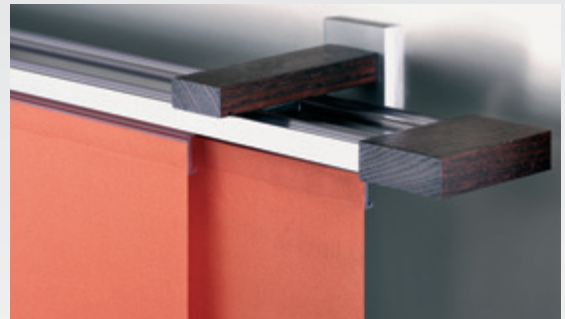

FUTURA

Futura est une gamme de produits Mottura visant spécifiquement le haut de gamme du design d'intérieur. C'est une nouvelle frontière, une interprétation du produit qui est la réalisation de notre mission "la technologie et de la créativité." Une gamme de produits avec un design 100% italien, conçue avec une extrême attention esthétique, mais toujours accompagnée par la valeur ajoutée de Mottura et par la capacité de développer des produits technologiques de haute qualité dont les avantages sont incontestables.

Nippo et Oriente sont des produits présents dans cette gamme de haute qualité et ils sont offerts dans une série spéciale où tous les détails sont réalisés dans des matériaux de qualité et des finitions de qualité supérieure.

Futura is het gamma van Mottura bestemd voor het betere design. Het is een decoratieve interpretatie van het product dat resulteert uit onze missie 'technologie en creativiteit'. Deze productlijn, 100% Italiaans design, is ontwikkeld met zeer veel aandacht, maar ook met toegevoegde waarde. Dit is de capaciteit om hoogtechnologische producten met perfecte mogelijkheden te ontwikkelen.

Oriente en Nippo zijn in dit gamma beschikbaar in hoge kwaliteit en worden aangeboden in kostbare materialen met hoge afwerking.